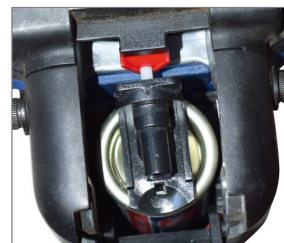

# R-RAWL-GP1 Газ для монтажного пистолета R-RAWL-WW90CH

[Russian]: Fuel cell for use in R-RAWL-WW90CH gas powered nailer